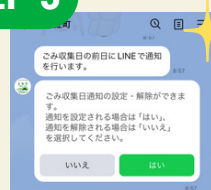

LINEを使って

ゴミの収集 お知らせします

設定簡単!

ゴミの出し忘れ
とはさよなら!

月1回の収集も
抜かりなし!

土佐町公式LINEで簡単設定! ゴミ収集前日にお知らせします!

STEP 1

まずは土佐町LINEを、
友達に追加! (未登録
の方のみ)

STEP 2

「ゴミの日通知設定」
とメッセージを送る!

STEP 3

設定画面が立ち上がる
ので、地区等を設定!

完成!

収集日の前日には、上記のようなかたちで、
ゴミ収集日のお知らせが配信されます!
(午後7時に配信)

燃えるゴミ以外も各種ゴミに対応しています!

備考